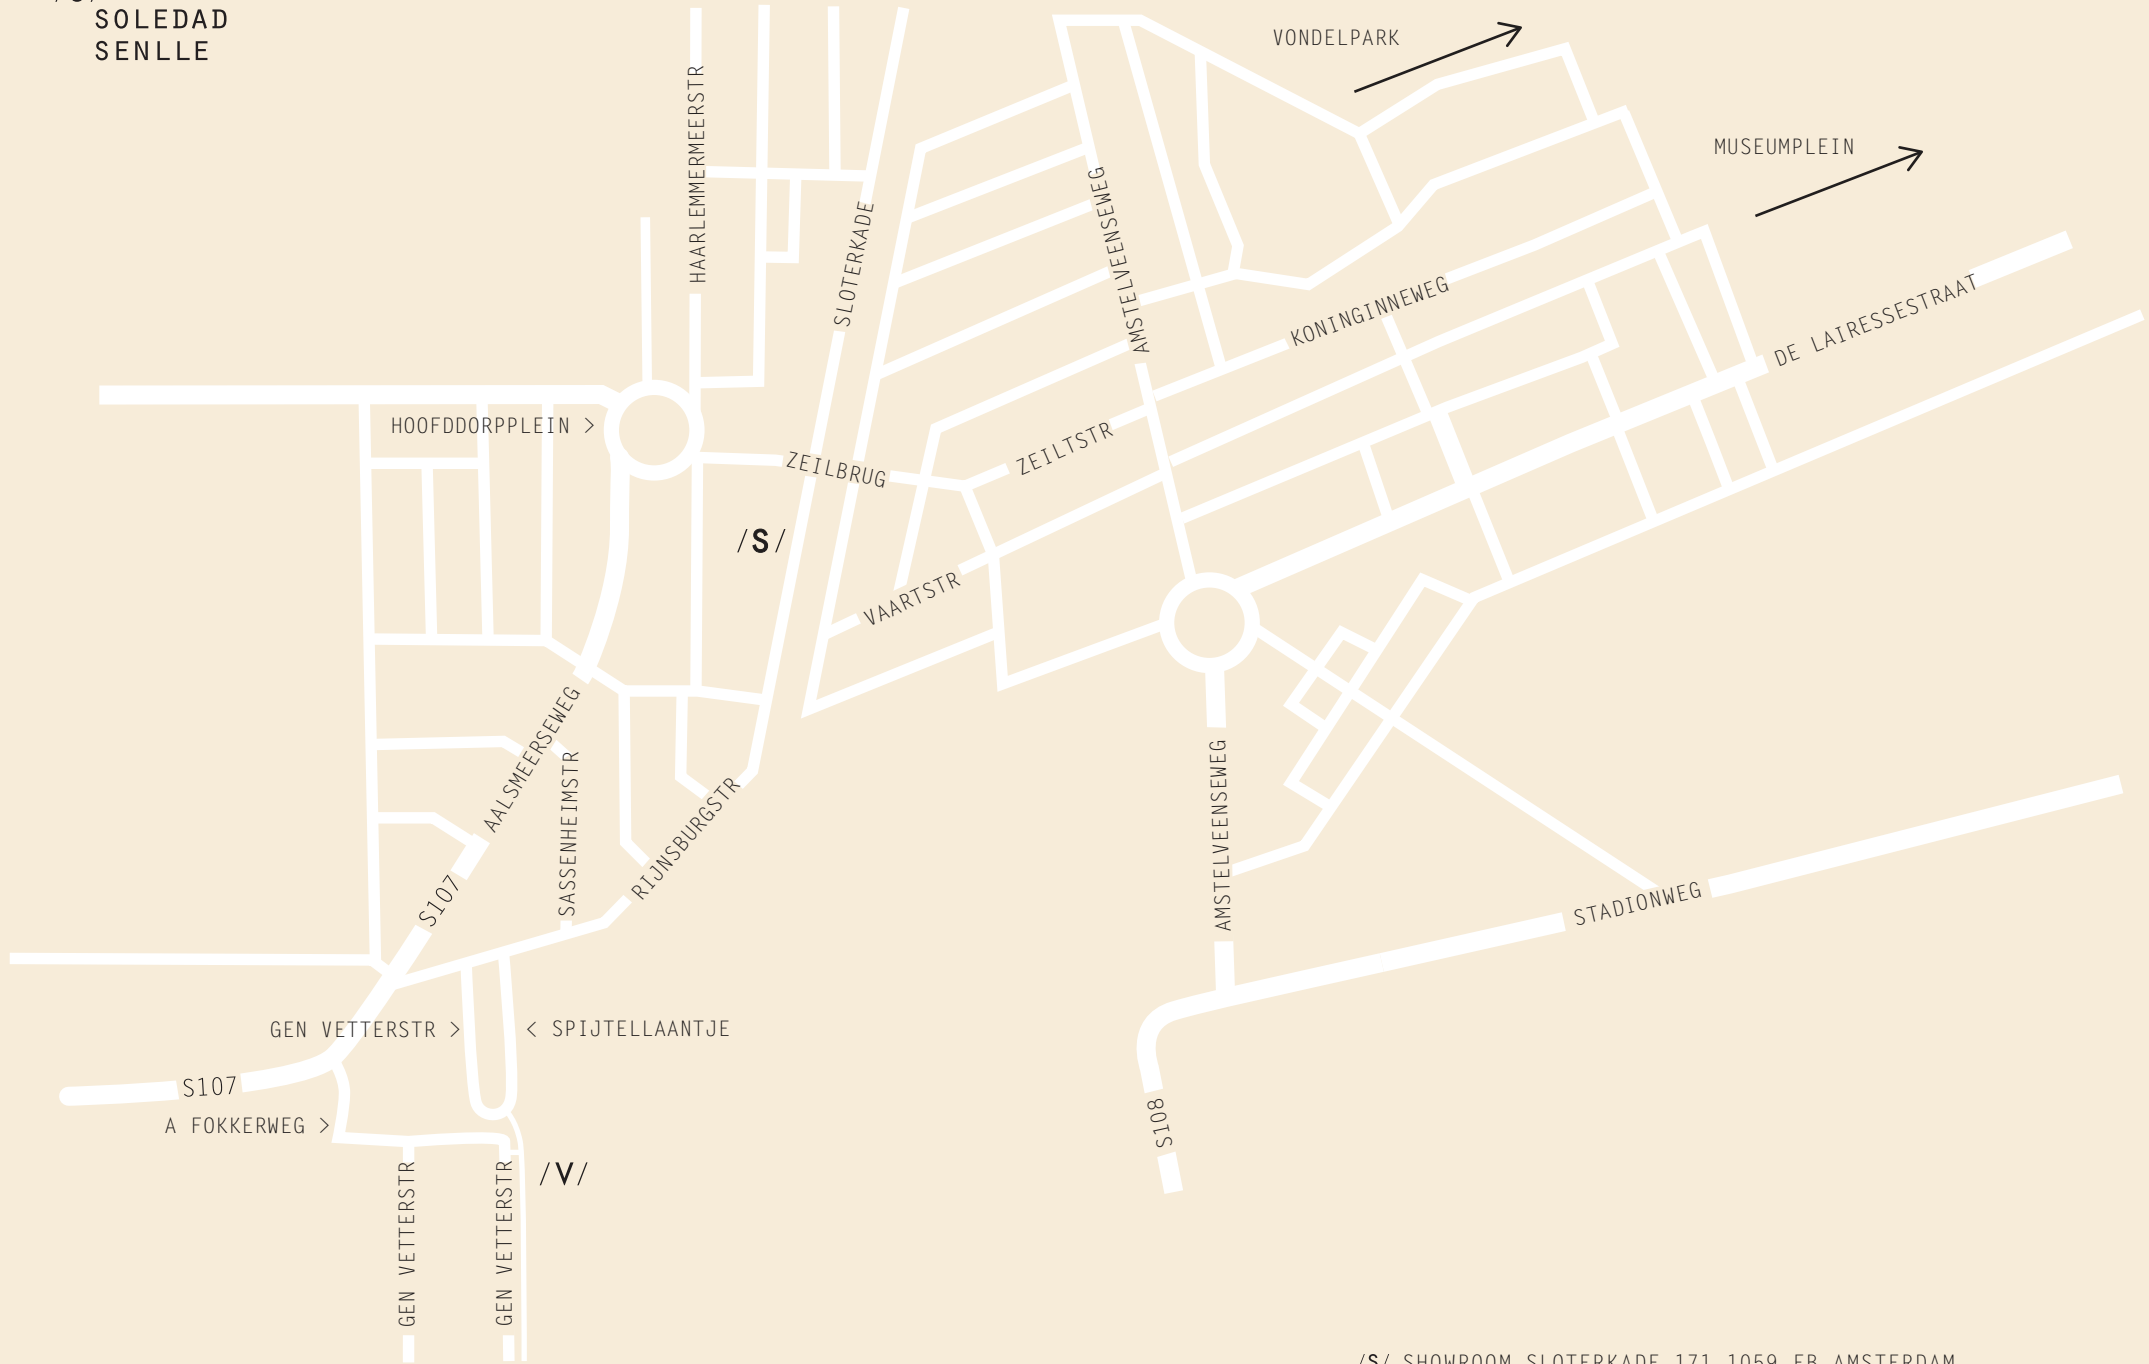

/S/
SOLEDAD
SENLE

/S/ SHOWROOM SLOTERKADE 171 1059 EB AMSTERDAM

/V/ SHOWROOM GENERAAL VETTERSTRAAT 51-B 1059BT AMSTERDAM